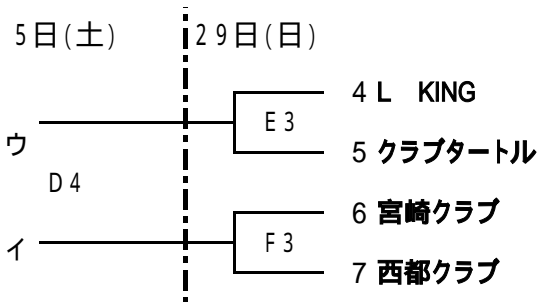

女子組合せ

- 1 煌クラブ
- 2 日ノ出ホルモン
- 3 LYNX

5日(土)・6日(日)

ア:

エ:

5日(土)

D3 : アvsエ

D4 : ウvsイ