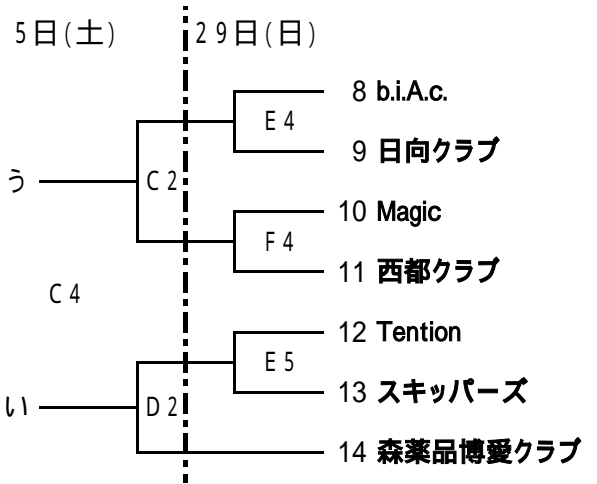

第36回全九州クラブカップ宮崎県予選会

男子組合せ

- 1 MTC
- 2 日ノ出ホルモン
- 3 GROWS
- 4 延岡クラブ
- 5 センターサークル
- 6 セレナ
- 7 都城クラブ

5日(土)・6日(日)

あ:

え:

5日(土)

C3 : あvsえ

女子組合せ

- 1 煌クラブ
- 2 日ノ出ホルモン
- 3 LYNX

5日(土)・6日(日)

ア:

エ:

5日(土)

D3 : アvsエ

D4 : ウvsイ