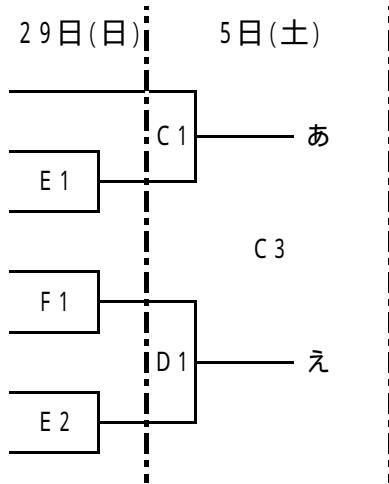

第36回全九州クラブカップ宮崎県予選会

男子組合せ

- 1 MTC
- 2 日ノ出ホルモン
- 3 GROWS
- 4 延岡クラブ
- 5 センターサークル
- 6 セレナ
- 7 都城クラブ

5日(土)・6日(日)

あ:

え:

5日(土)

C3 : あvsえ

女子組合せ

- 1 煌クラブ
- 2 日ノ出ホルモン
- 3 LYNX

5日(土)・6日(日)

ア:

エ:

5日(土)

D3 : アvsエ

D4 : ウvsイ