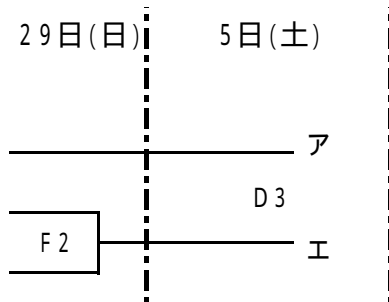

C4 : うvsい

6日(日)

A2 : (土)のC3勝vsC4負

B2 : (土)のC3負vsC4勝

A4 : (土)のC3勝vsC4勝

B4 : (土)のC3負vsC4負

う:

い:

女子組合せ

- 1 煌クラブ
- 2 日ノ出ホルモン
- 3 LYNX

5日(土)・6日(日)

ア:

エ:

5日(土)

D3 : アvsエ

D4 : ウvsイ