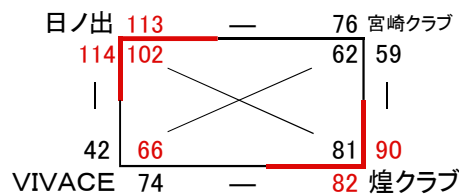

1日(土)

A2 : あvsえ  
B2 : うvsい

2日(日)

A2 : 1日(土)のA2勝vsB2負  
B2 : 1日(土)のA2負vsB2勝  
A4 : 1日(土)のA2勝vsB2勝  
B4 : 1日(土)のA2負vsB2負

## ■女子組合せ

1 日の出ホルモン

2 LYNX

3 フェニックス

4 西都クラブ

5 VIVACE

1日(土)

1日(土)・2日(日)

1日(土)

A1 : アvsエ  
B1 : ウvsイ

2日(日)

A1 : 1日(土)のA1勝vsB1負  
B1 : 1日(土)のA1負vsB1勝  
A3 : 1日(土)のA1勝vsB1勝  
B3 : 1日(土)のA1負vsB1負