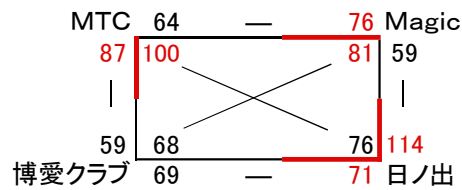

## ■男子組合せ

1 MTC

2 SATAN

3 b.i.A.c.

4 延岡クラブ

5 博愛クラブ

1日(土)

1日(土)・2日(日)

1日(土)

A2 : あvsえ  
B2 : うvsい

2日(日)

A2 : 1日(土)のA2勝vsB2負  
B2 : 1日(土)のA2負vsB2勝  
A4 : 1日(土)のA2勝vsB2勝  
B4 : 1日(土)のA2負vsB2負