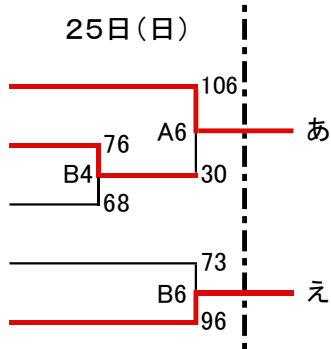

## ■男子組合せ

1 MTC

2 SATAN

3 b.i.A.c.

4 延岡クラブ

5 博愛クラブ

1日(土)

1日(土)・2日(日)

1日(土)

A2 : あvsえ  
B2 : うvsい

2日(日)

A2 : 1日(土)のA2勝vsB2負  
B2 : 1日(土)のA2負vsB2勝  
A4 : 1日(土)のA2勝vsB2勝  
B4 : 1日(土)のA2負vsB2負