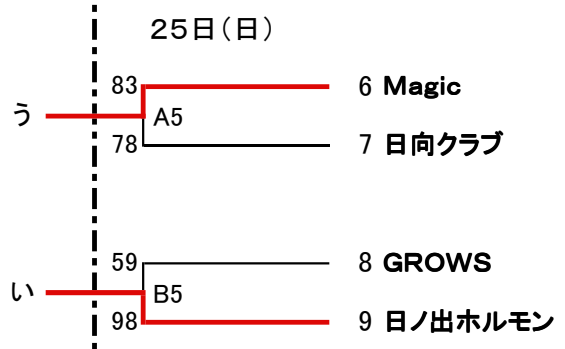

## ■男子組合せ

1 MTC

2 SATAN

3 b.i.A.c.

4 延岡クラブ

5 博愛クラブ

1日(土)

1日(土)・2日(日)

1日(土)

A2 : あvsえ  
B2 : うvsい

2日(日)

A2 : 1日(土)のA2勝vsB2負  
B2 : 1日(土)のA2負vsB2勝  
A4 : 1日(土)のA2勝vsB2勝  
B4 : 1日(土)のA2負vsB2負