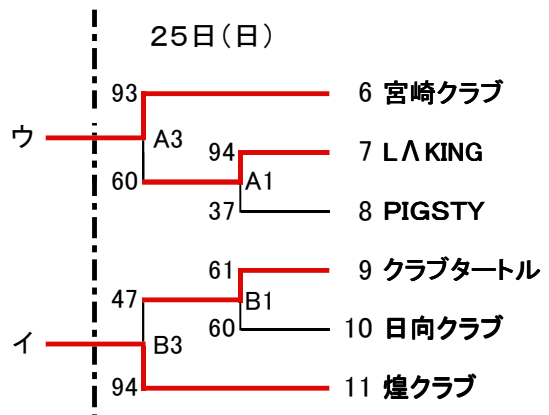

## ■男子組合せ

1 MTC

2 SATAN

3 b.i.A.c.

4 延岡クラブ

5 博愛クラブ

1日(土)

1日(土)・2日(日)

## ■女子組合せ

1 日の出ホルモン

2 LYNX

3 フェニックス

4 西都クラブ

5 VIVACE

1日(土)

1日(土)・2日(日)

1日(土)

A1 : アvsエ  
B1 : ウvsイ

2日(日)

A1 : 1日(土)のA1勝vsB1負  
B1 : 1日(土)のA1負vsB1勝  
A3 : 1日(土)のA1勝vsB1勝  
B3 : 1日(土)のA1負vsB1負