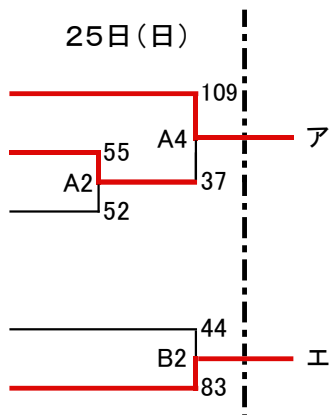

## ■女子組合せ

1 日の出ホルモン

2 LYNX

3 フェニックス

4 西都クラブ

5 VIVACE

1日(土)

1日(土)・2日(日)