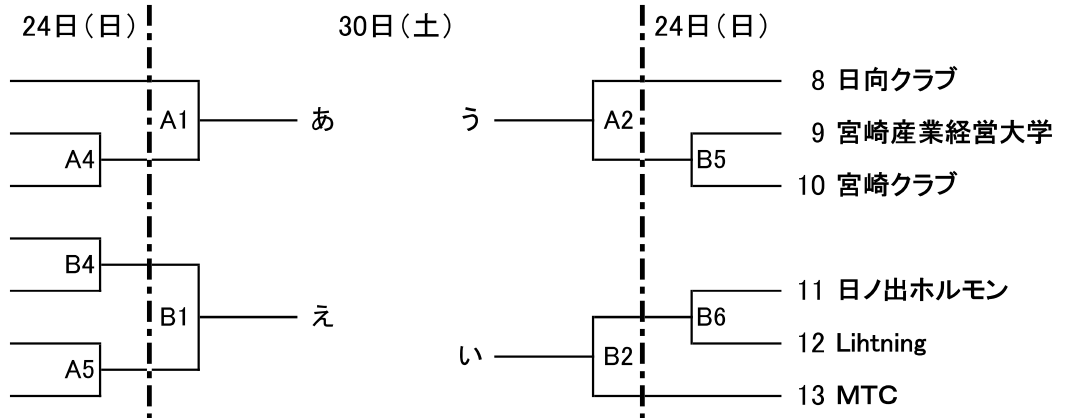

**第4回全九州クラブバスケットボール選抜大会 宮崎県予選会
兼
第68回南九州4県対抗宮崎県予選会**

■男子組合せ

- 1 Magic
- 2 SATAN
- 3 宮崎大学
- 4 博愛クラブ
- 5 T-ENSIION
- 6 OMU Hotties
- 7 延岡クラブ