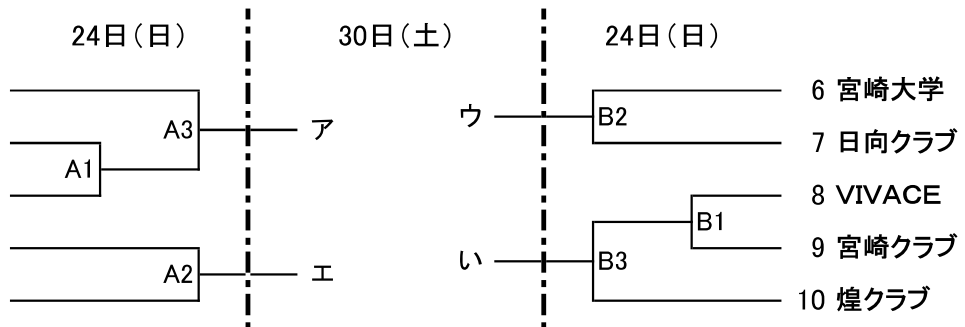

A2 : 30日(土)のA4勝vsB4負  
B2 : 30日(土)のA4負vsB4勝  
A4 : 30日(土)のA4勝vsB4勝  
B4 : 30日(土)のA4負vsB4負

**■女子組合せ**

- 1 日の出ホルモン
- 2 西都クラブ
- 3 creme
- 4 延岡クラブ
- 5 LYNX

**決勝リーグ**

30日(土)・31日(日)

30日(土)

A3 : アvsエ  
B3 : ウvsイ

31日(日)