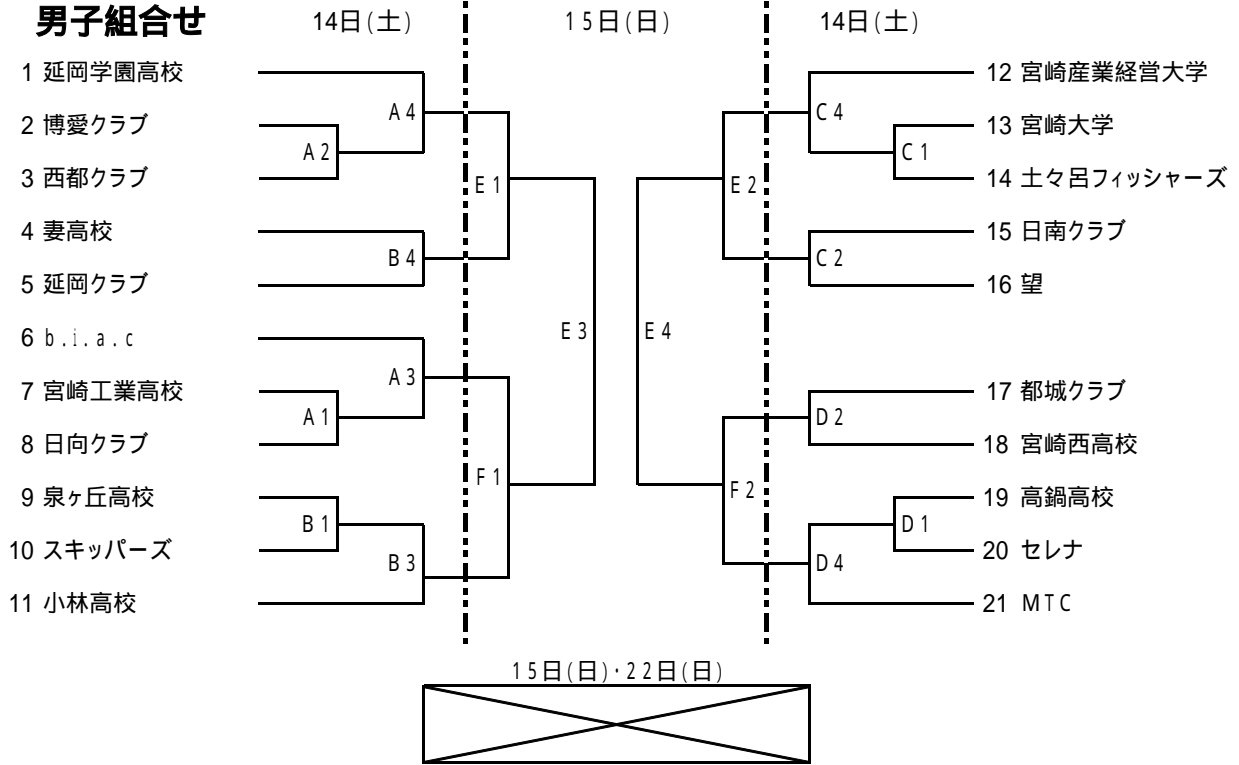

第58回全九州バスケットボール総合選手権大会宮崎県予選

男子組合せ

女子組合せ

会場	時間
宮崎県体育館 A・B (14日)	第1試合目 9:30~
宮崎南高校 C・D (14日・15日)	第2試合目 11:10~
宮崎西高校 E・F (15日)	第3試合目 12:50~
宮崎工業高校 G・H (22日)	第4試合目 14:30~
	第5試合目 16:10~

***男女とも上位2チームは11月3~5日に大分県で行われる本大会へ出場**

帯同審判の方の審判割りには、A B C D コートの 1 2 3 4 5 試合目になっております