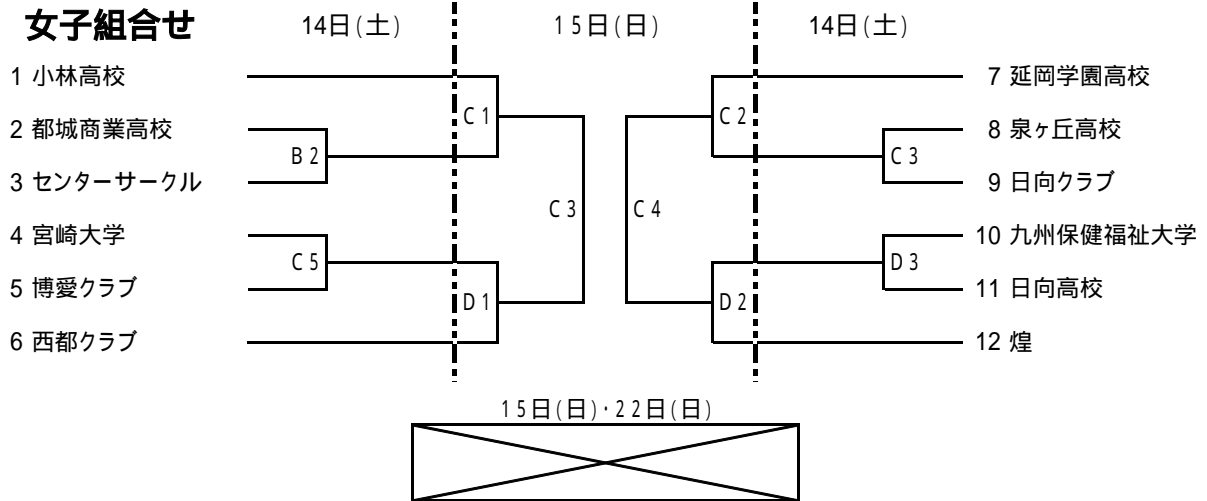

第58回全九州バスケットボール総合選手権大会宮崎県予選

男子組合せ

女子組合せ

会場	時間
宮崎県体育館 A・B (14日)	第1試合目 9:30~
宮崎南高校 C・D (14日・15日)	第2試合目 11:10~
宮崎西高校 E・F (15日)	第3試合目 12:50~
宮崎工業高校 G・H (22日)	第4試合目 14:30~
	第5試合目 16:10~

***男女とも上位2チームは11月3~5日に大分県で行われる本大会へ出場**

帯同審判の方の審判割りには、A B C D コートの 1 2 3 4 5 試合目になっております